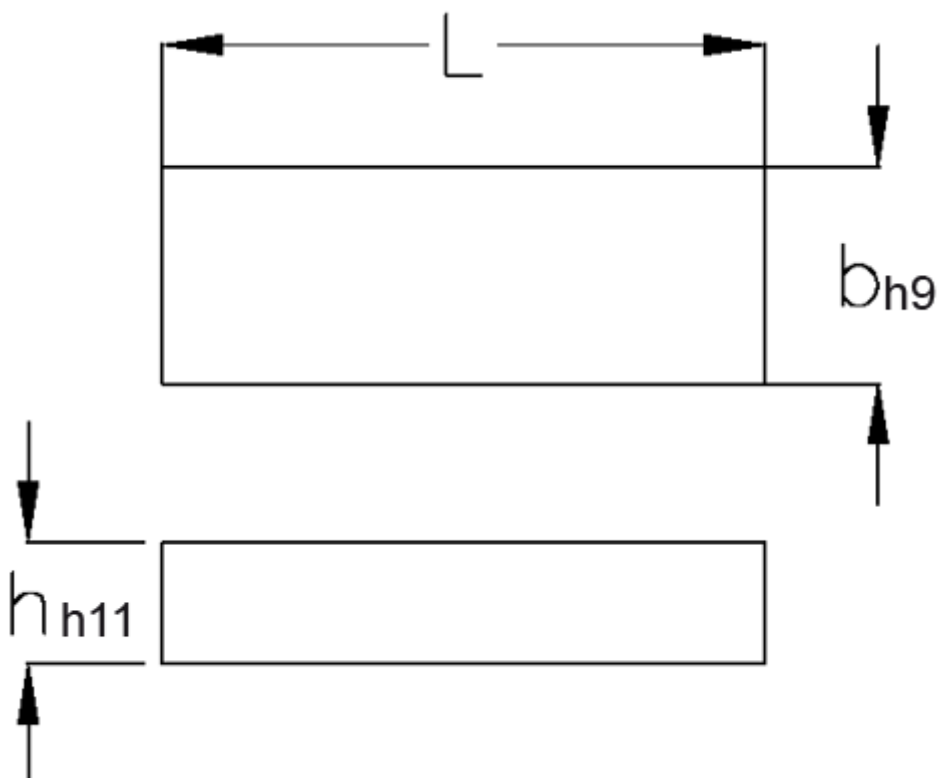

Varenummer: 09068520
Beskrivelse: KLEE Pasfedre B 8x5x20 DIN 6885

Mål

b	= 8
h	= 5
L	= 20
Tolerance b	= 0.036
Tolerance h	= 0.075
Tolerance L	= -0,3